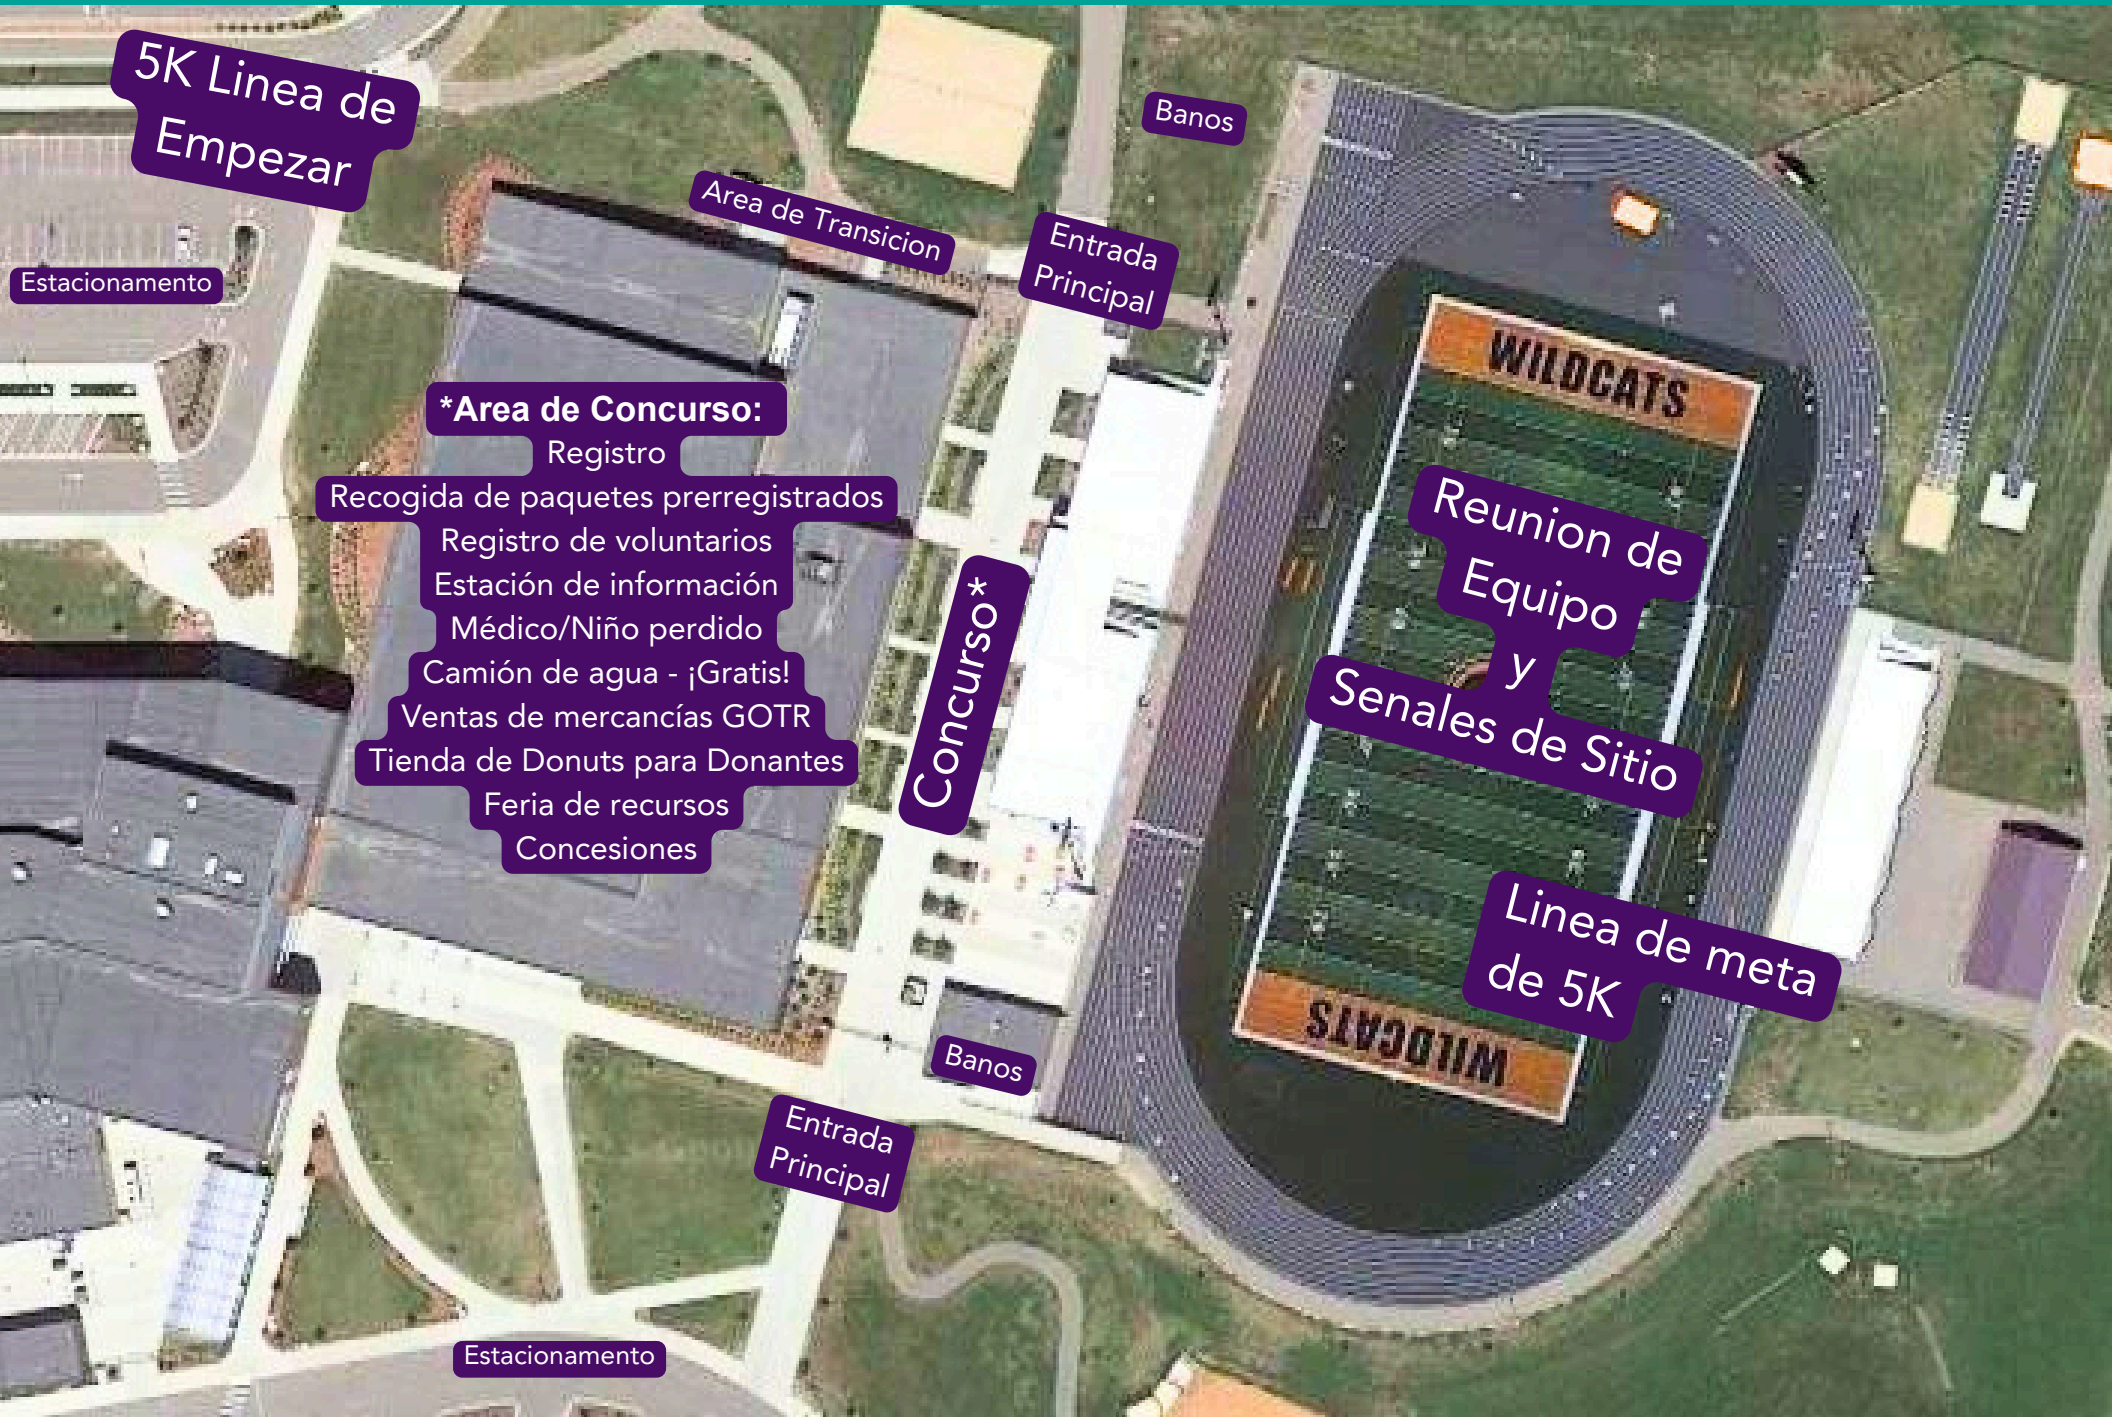

PRIMAVERA 2024 GIRLS ON THE RUN MAPA DEL 5K

5K Linea de Empezar

Estacionamiento

Banos

Area de Transicion

Entrada Principal

***Area de Concurso:**

Registro

Recogida de paquetes prerregistrados

Registro de voluntarios

Estación de información

Médico/Niño perdido

Camión de agua - ¡Gratis!

Ventas de mercancías GOTR

Tienda de Donuts para Donantes

Feria de recursos

Concesiones

Concurso*

Reunion de Equipo y Senales de Sitio

Linea de meta de 5K

Banos

Entrada Principal

Estacionamiento