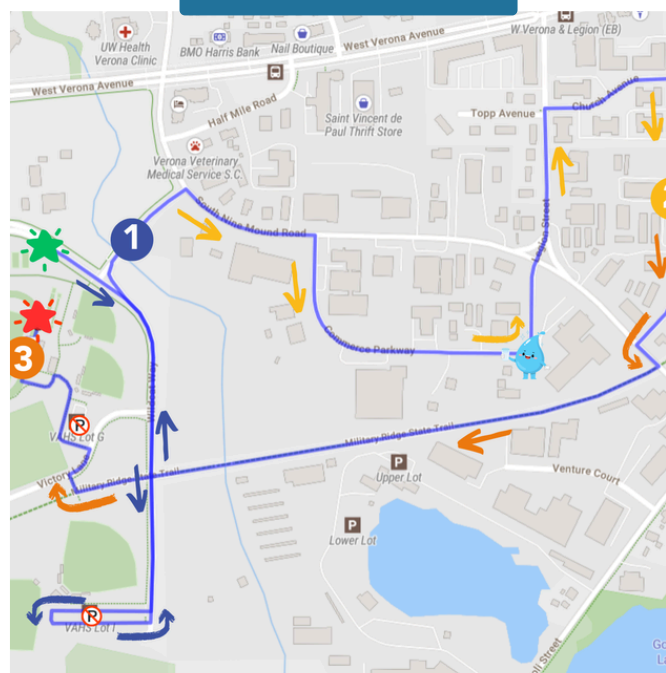

9:00 a.m. comienza la carrera de 5K

MAPA DEL CURSO

OLAS POR EQUIPOS

OLA 1

Core Knowledge
Community
Columbus
Country View
Creekside Green
Creekside Orange
Jefferson
Isthmus Montessori
Huegel
Kennedy Green
Kennedy Orange
Lake Mills Green
Park
Orchard Ridge
Olson
Parkside
Pope Farm
Prairie
Winnequah
West

OLA 2

Chavez
Cambridge
Cambria Friesland
Crestwood
Dodgeville
Eastside
Horizon
Heritage
Hawthorne
Lake Mills Orange
Leopold
Lincoln (BD)
Nuestro Mundo
Northside Milton Pink
Northside Milton Green
Prairie View Netherwood
Purdy
Queen of Peace
Waubesa
Van Hise
Tower Rock

OLA 3

Bird
Robinson
Hackett
Edgewood
Elm Lawn Orange
Elm Lawn Green
Harvest
Granite Ridge
Grand Ave Orange
Lincoln Madison
Lindbergh
Lori Mann Carey
Northside Sun Prairie
New Century/ VAIS
Mount Horeb
Randall Green
Randall Orange
Sandburg
Thoreau
The Lincoln Academy
Sugar Creek

OLA 4

Gaston
Converse
Anana
Emerson
Fennimore
Forest Edge (GOTR)
Grand Ave Green
Gompers
Forest Edge (H&S)
Lowell
Madison Country Day
Marquette Green
Middleton H&S
Marshall
Marquette Orange
Sandhill
Schenk
Shorewood Hills Green
Stoner Prairie
St. Dennis
Shorewood Hills Orange

Por seguridad, no se permiten perros. Los corredores con cochecitos de bebé podrán comenzar una vez que hayan salido todas las demás tandas.

Posteriormente, Focal Flame Photography ofrecerá fotografías digitales gratuitas de todos los participantes.

Para garantizar la seguridad de todos, permanezcan dentro de los conos. Corran/caminen por la derecha y adelanten por la izquierda. Hay un puesto de agua en el recorrido y en la meta.

¡Animamos a los espectadores a asistir! No es necesario registrarse.