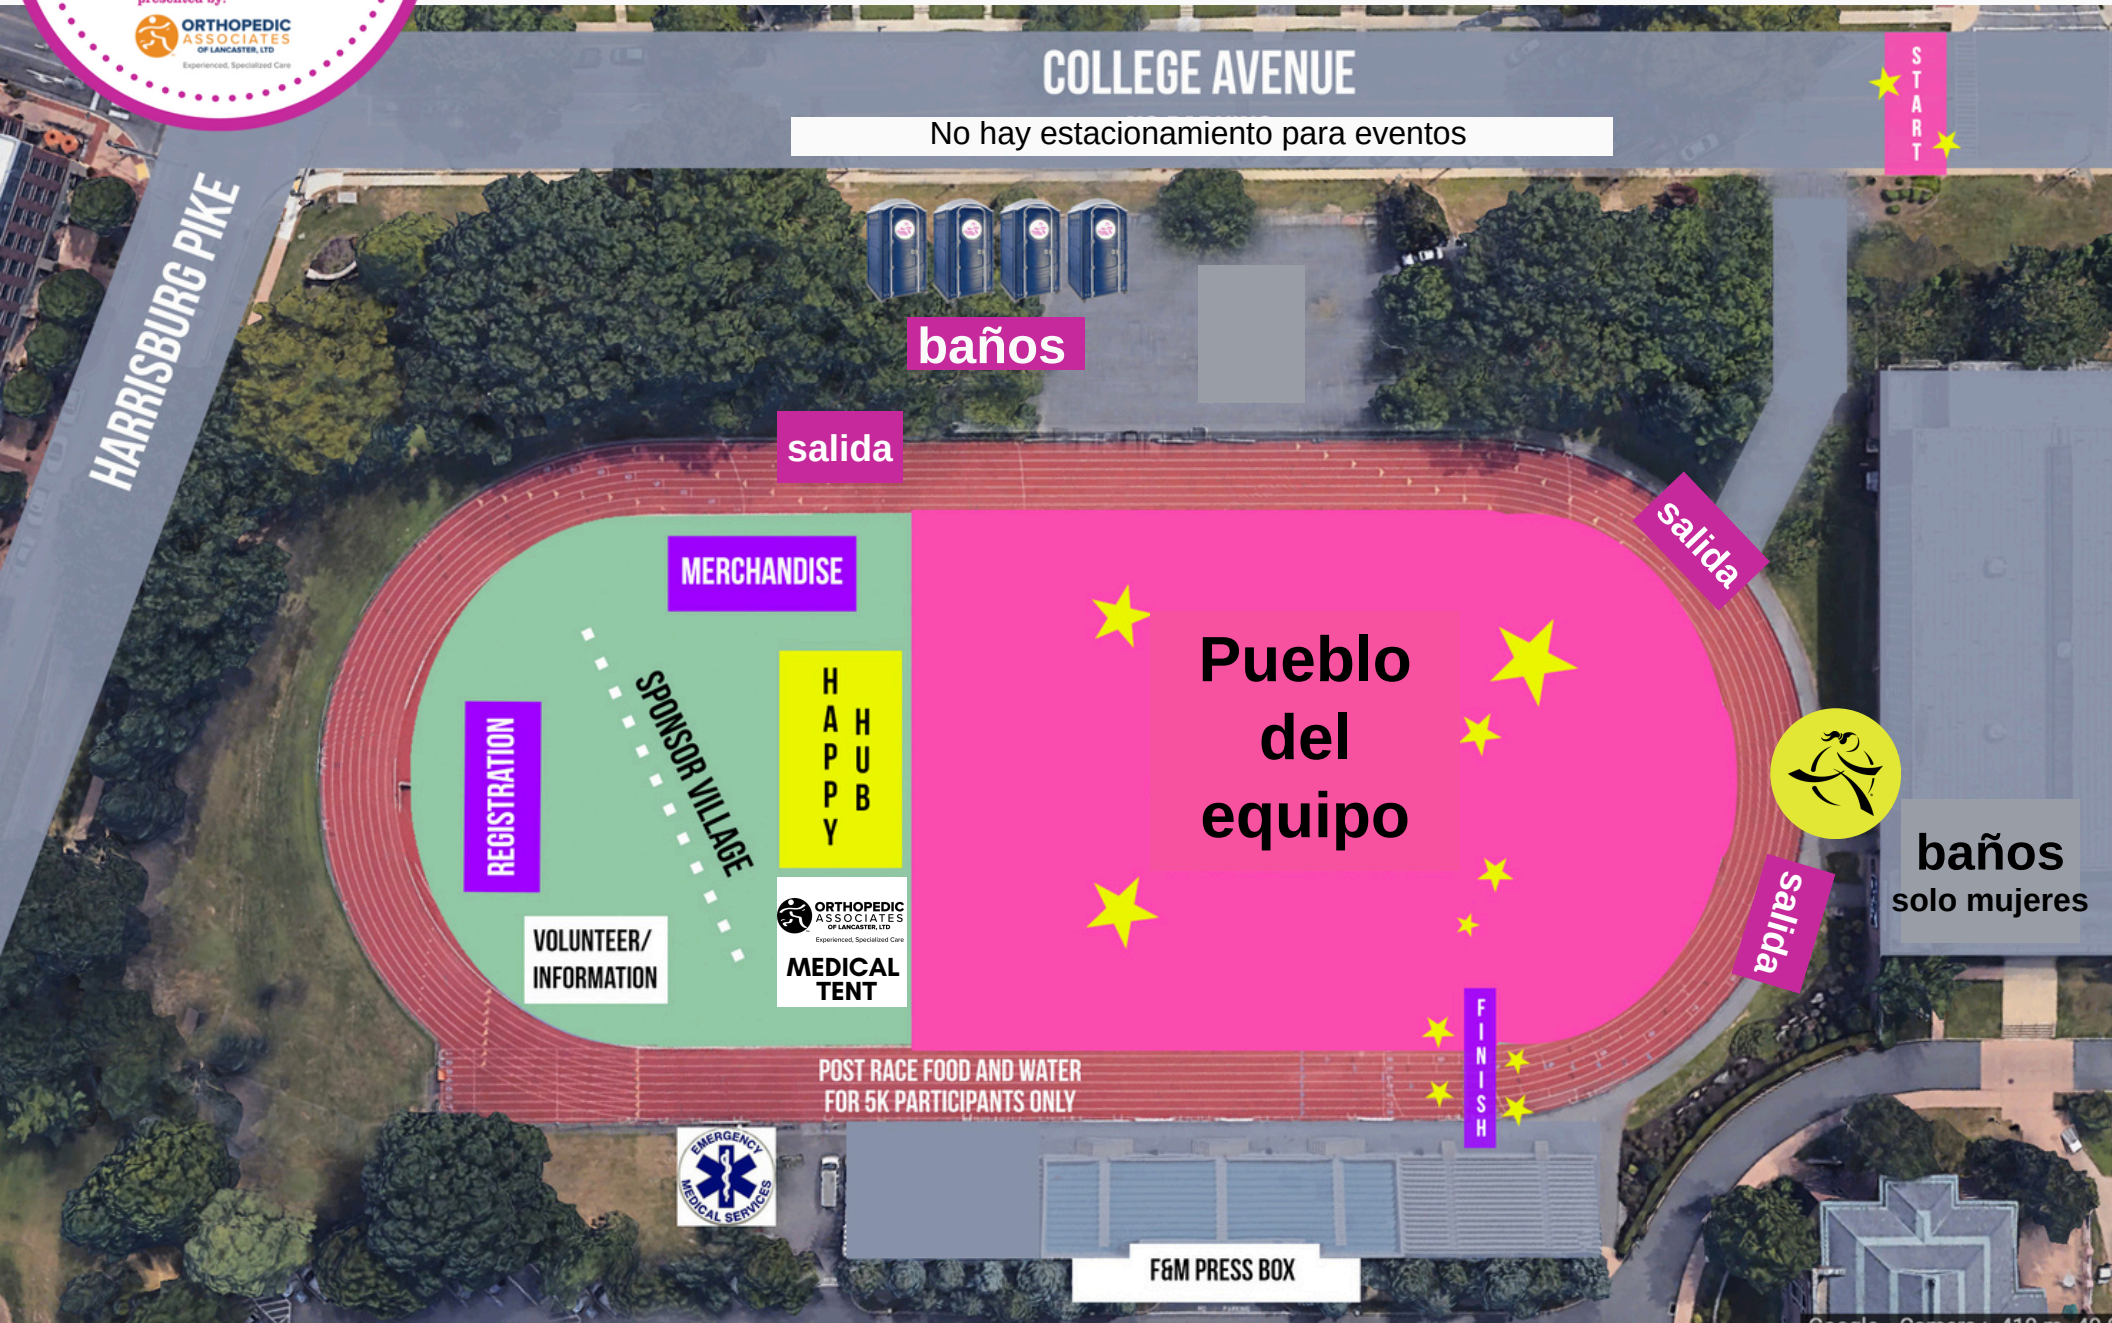

# PARQUEO MAPA

El estacionamiento está disponible en varios lotes en el campus de F&M College. Pedimos a las familias que lleguen al parque a las 7:45 a. m. para tener suficiente tiempo para caminar hasta el lugar de 5 km. Consulte el mapa de estacionamiento a continuación para obtener detalles sobre los lotes disponibles. En la mañana de 5 km, busque señales y asistentes de estacionamiento. Estacione solo en lotes designados por GOTR.

Gracias a F&M College, Clipper Stadium y Lugar de la libertad por brindar generosamente estacionamiento para eventos.

- 1 - Williamson Lot es para TITULARES DE PASE y personas con discapacidades
- 2. Lotes de Tylus Field/Alumni Sports & Fitness Center - Abierto a todos
- 3 - Rose Avenue F&M lotes de parqueo es para voluntarios solamente
- 4 - Liberty Street Parking abierto a todos los visitantes de la carrera 5k
- 5 - Lotes de parqueo F&M abiertos a todos los visitantes de la carrera 5k

- 6 - Parqueo Thomas M. Armstrong Blvd. esta abierto a todos los visitantes de la carrera 5k.
- 7, 8, & 9 - Parqueo Liberty Place abierto a todos los visitantes de la carrera 5k en las areas enumeradas
- 10. Estacionamiento del estadio Clipper

# DISEÑO DE CAMPO

Nuestro mapa Field Layout muestra el diseño de Williamson-Sponaugle Field para la mañana de 5 km. Participantes del programa: reúnanse con su equipo en la ubicación de su equipo asignada (consulte el diseño de Team Village).