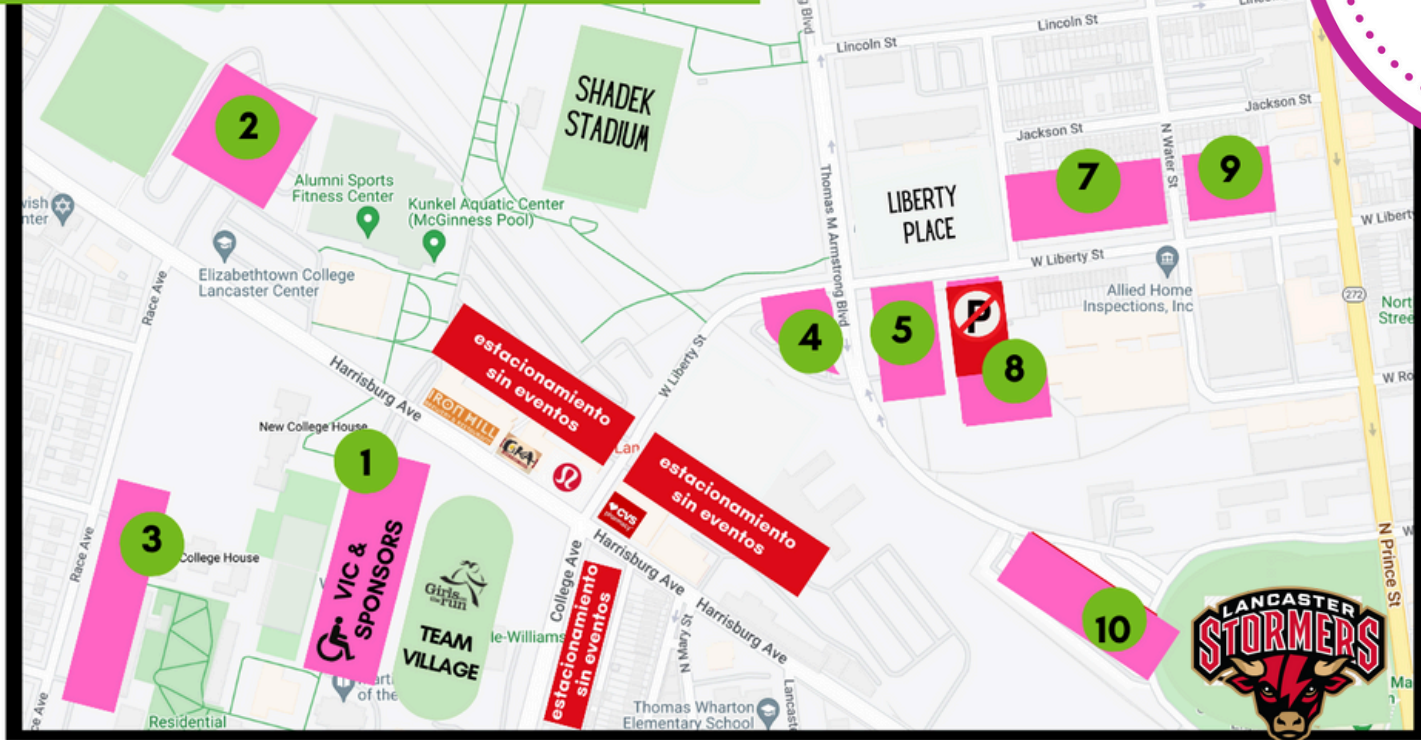

# PARQUEO MAPA

El estacionamiento está disponible en varios lotes en el campus de F&M College. Pedimos a las familias que lleguen al parque a las 7:45 a. m. para tener suficiente tiempo para caminar hasta el lugar de 5 km. Consulte el mapa de estacionamiento a continuación para obtener detalles sobre los lotes disponibles. En la mañana de 5 km, busque señales y asistentes de estacionamiento. Estacione solo en lotes designados por GOTR.

Gracias a F&M College, Clipper Stadium y Lugar de la libertad por brindar generosamente estacionamiento para eventos.

- 1 - Williamson Lot es para TITULARES DE PASE y personas con discapacidades
- 2. Lotes de Tylus Field/Alumni Sports & Fitness Center - Abierto a todos
- 3 - Rose Avenue F&M lotes de parqueo es para voluntarios solamente
- 4 - Liberty Street Parking abierto a todos los visitantes de la carrera 5k
- 5 - Lotes de parqueo F&M abiertos a todos los visitantes de la carrera 5k

- 6 - Parqueo Thomas M. Armstrong Blvd. esta abierto a todos los visitantes de la carrera 5k.
- 7, 8, & 9 - Parqueo Liberty Place abierto a todos los visitantes de la carrera 5k en las areas enumeradas
- 10. Estacionamiento del estadio Clipper