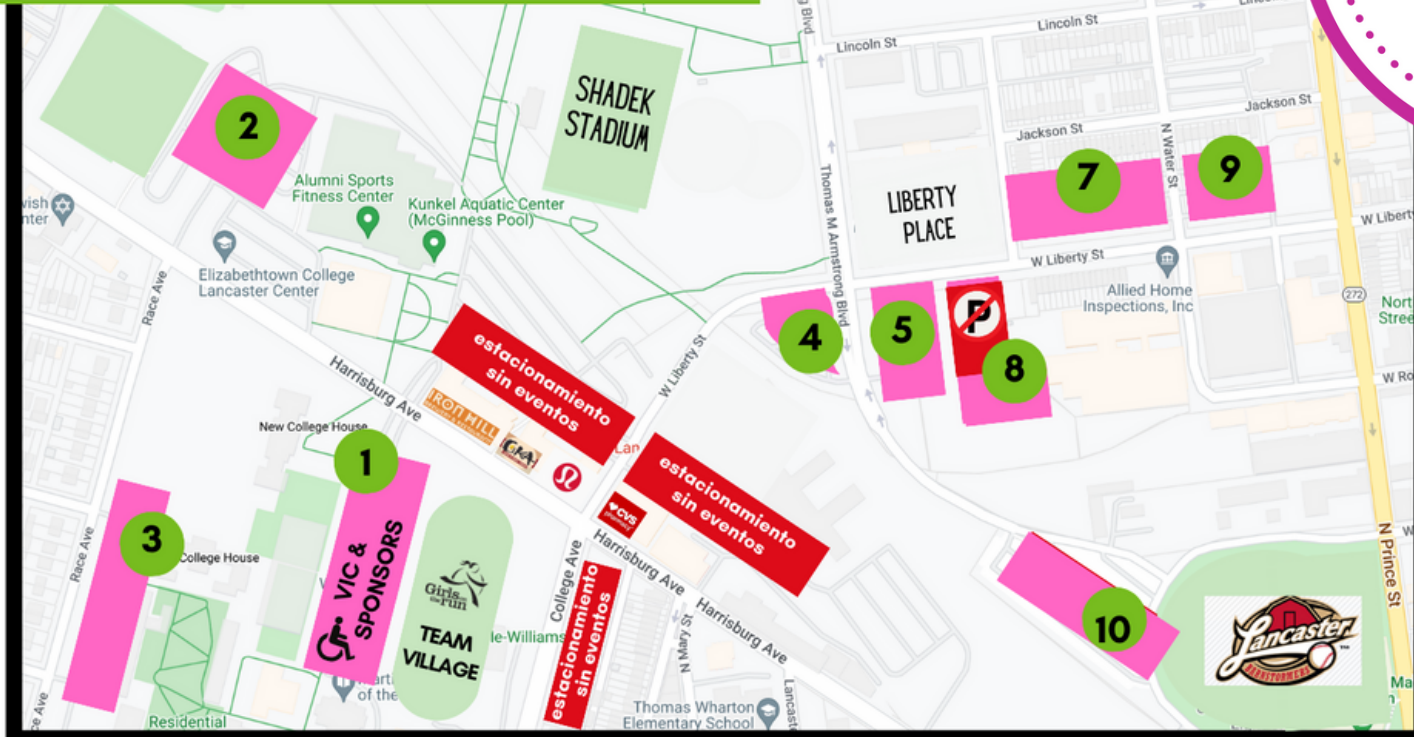

Guía del evento de la carrera 5K de Primavera

MAY 4, 2024 - F&M COLLEGE - 9:00AM

gotrlancaster.org

PARQUEO MAPA

El estacionamiento está disponible en varios lotes en el campus de F&M College. Pedimos a las familias que lleguen al parque a las 7:45 a. m. para tener suficiente tiempo para caminar hasta el lugar de 5 km. Consulte el mapa de estacionamiento a continuación para obtener detalles sobre los lotes disponibles. En la mañana de 5 km, busque señales y asistentes de estacionamiento. Estacione solo en lotes designados por GOTR.

Gracias a F&M College, Clipper Stadium y Lugar de la libertad por brindar generosamente estacionamiento para eventos.

- 1 - Williamson Lot es para TITULARES DE PASE y personas con discapacidades
- 2 - Lotes de Tylus Field/Alumni Sports & Fitness Center - Abierto a todos
- 3 - Rose Avenue F&M lotes de parqueo es para voluntarios solamente
- 4 - Liberty Street Parking abierto a todos los visitantes de la carrera 5k
- 5 - Lotes de parqueo F&M abiertos a todos los visitantes de la carrera 5k

- 6 - Parqueo Thomas M. Armstrong Blvd. esta abierto a todos los visitantes de la carrera 5k.
 - 7, 8, & 9 - Parqueo Liberty Place abierto a todos los visitantes de la carrera 5k en las areas enumeradas
 - 10. Estacionamiento del estadio Clipper
- O estacionamiento en la calle: Si decides estacionarte en la calle por favor revisa las señales sobre limpieza de la calle o permisos para estacionarse. No hay parqueo en College Avenue el dia del evento!**