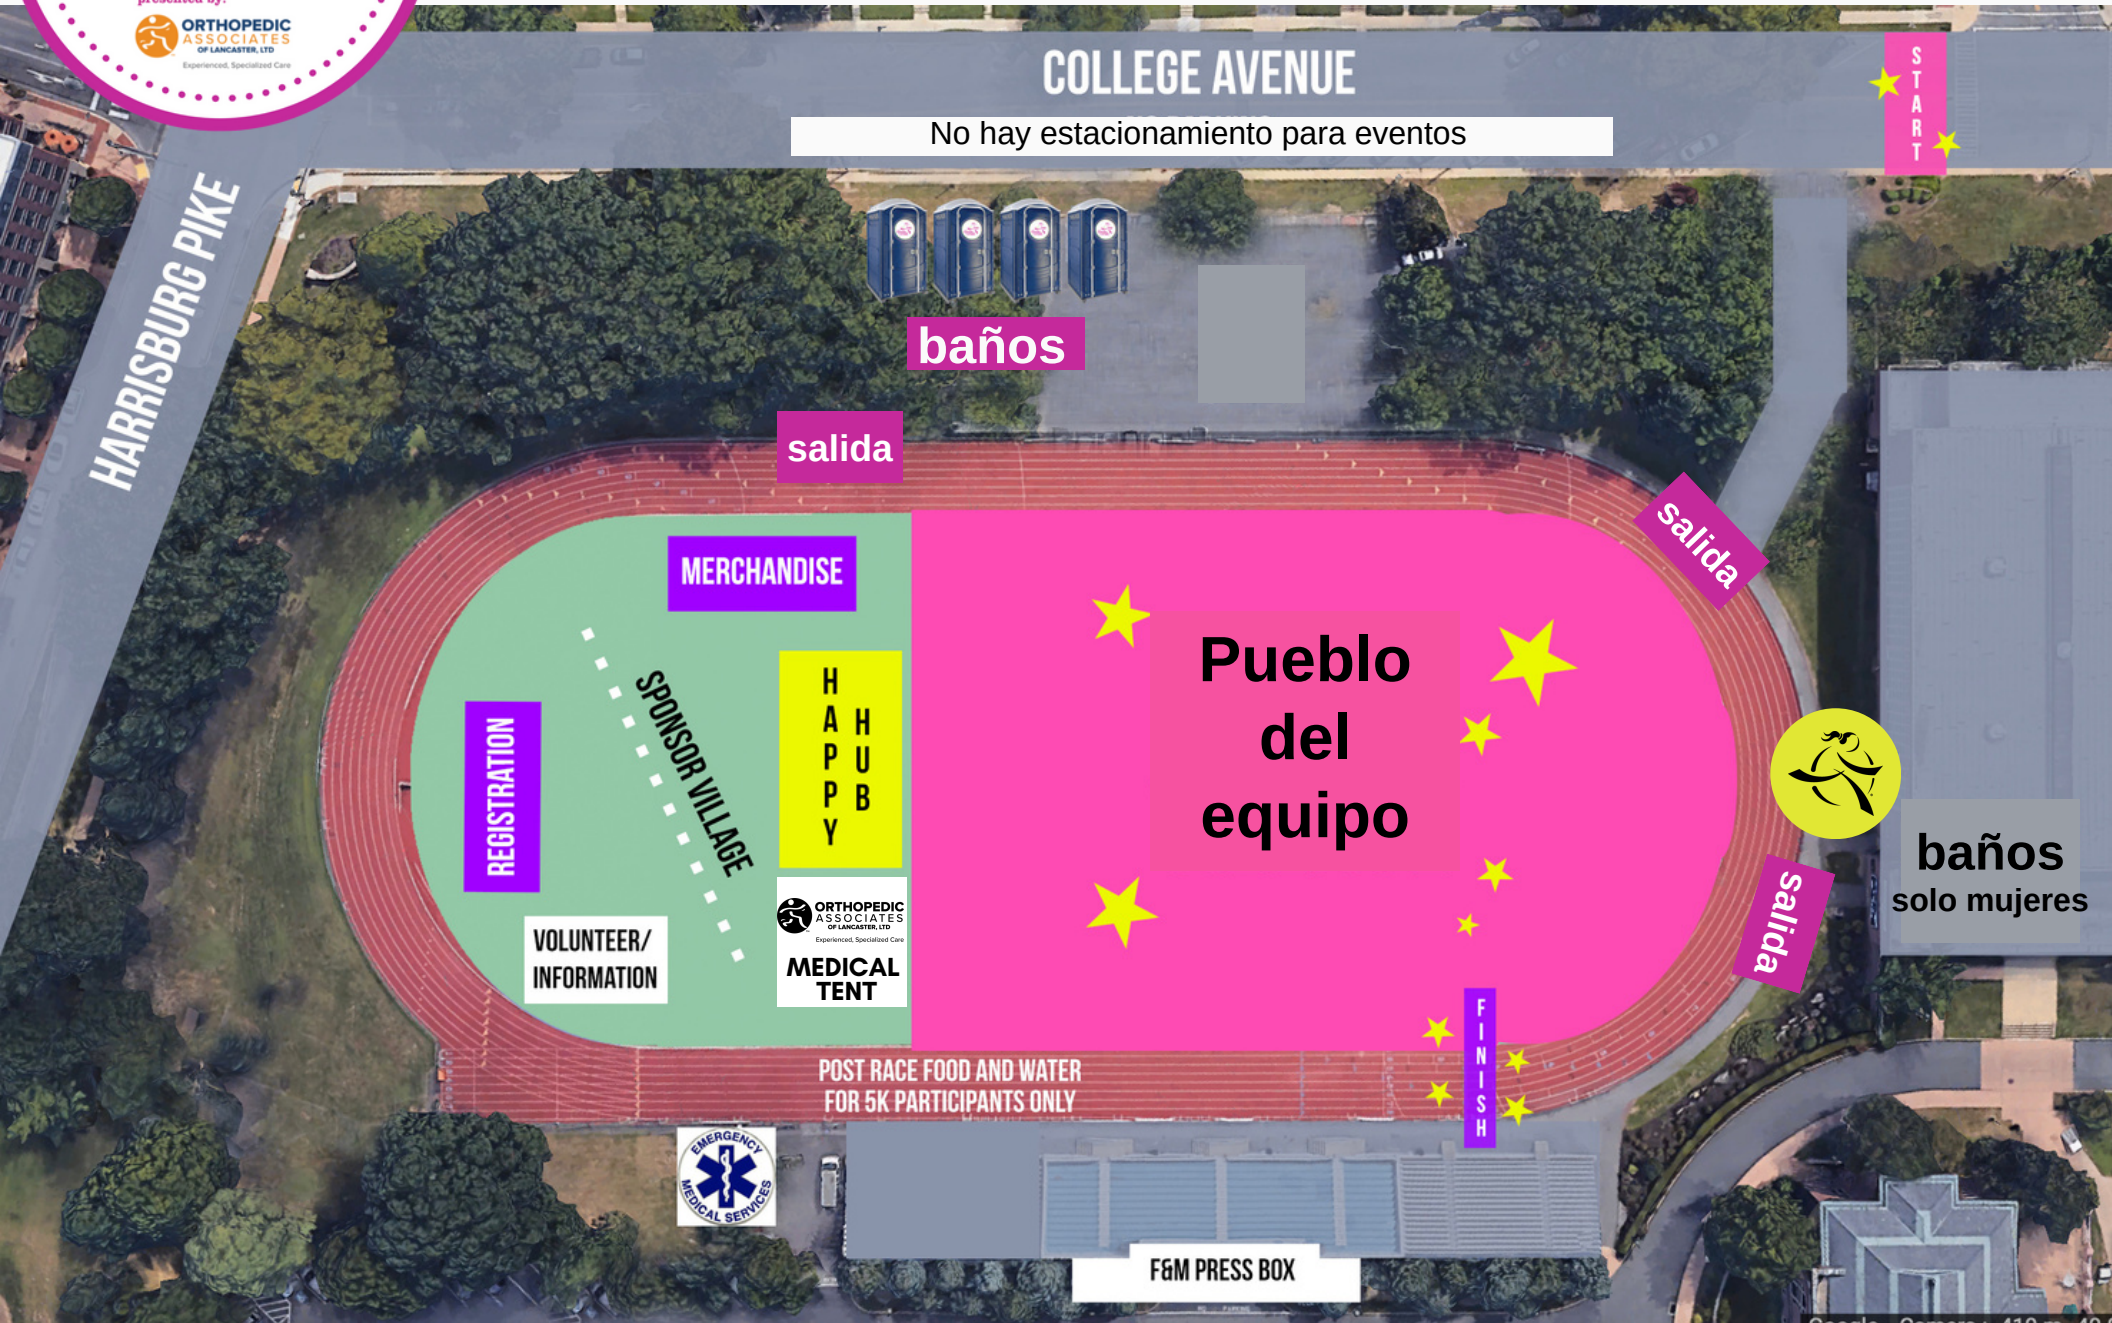

DISEÑO DE CAMPO

Nuestro mapa Field Layout muestra el diseño de Williamson-Sponaugle Field para la mañana de 5 km. Participantes del programa: reúnanse con su equipo en la ubicación de su equipo asignada (consulte el diseño de Team Village).