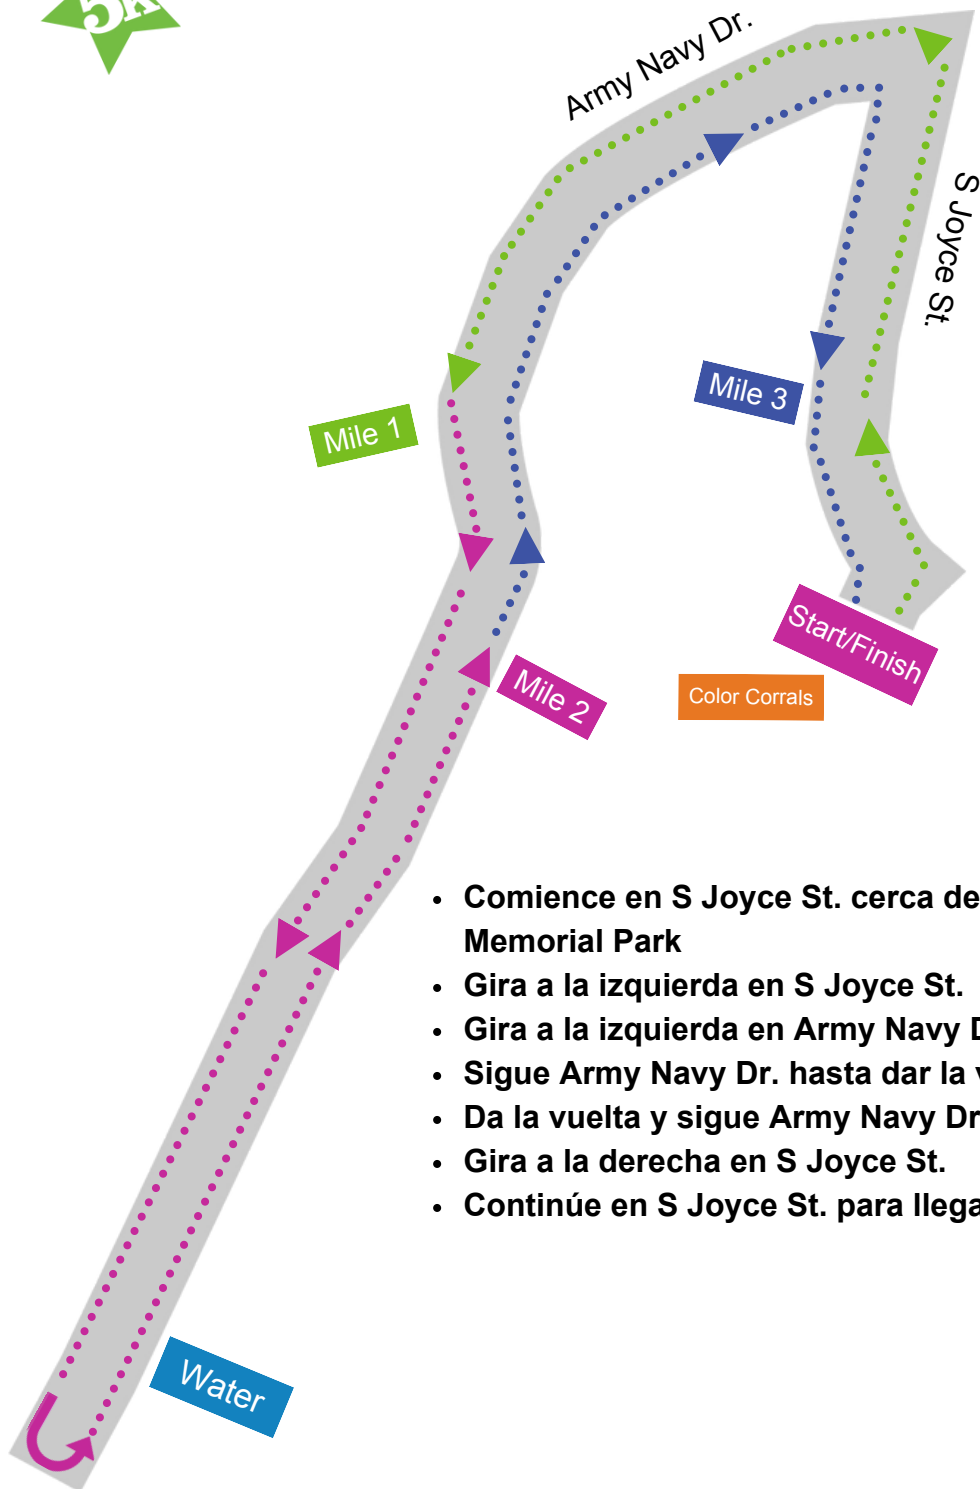

# Pentagon City Mapa del curso

- Comience en S Joyce St. cerca de Grace Murray Hopper Memorial Park
- Gira a la izquierda en S Joyce St.
- Gira a la izquierda en Army Navy Dr.
- Sigue Army Navy Dr. hasta dar la vuelta en 23rd St.
- Da la vuelta y sigue Army Navy Dr. hasta S Joyce St.
- Gira a la derecha en S Joyce St.
- Continúe en S Joyce St. para llegar a la línea de meta