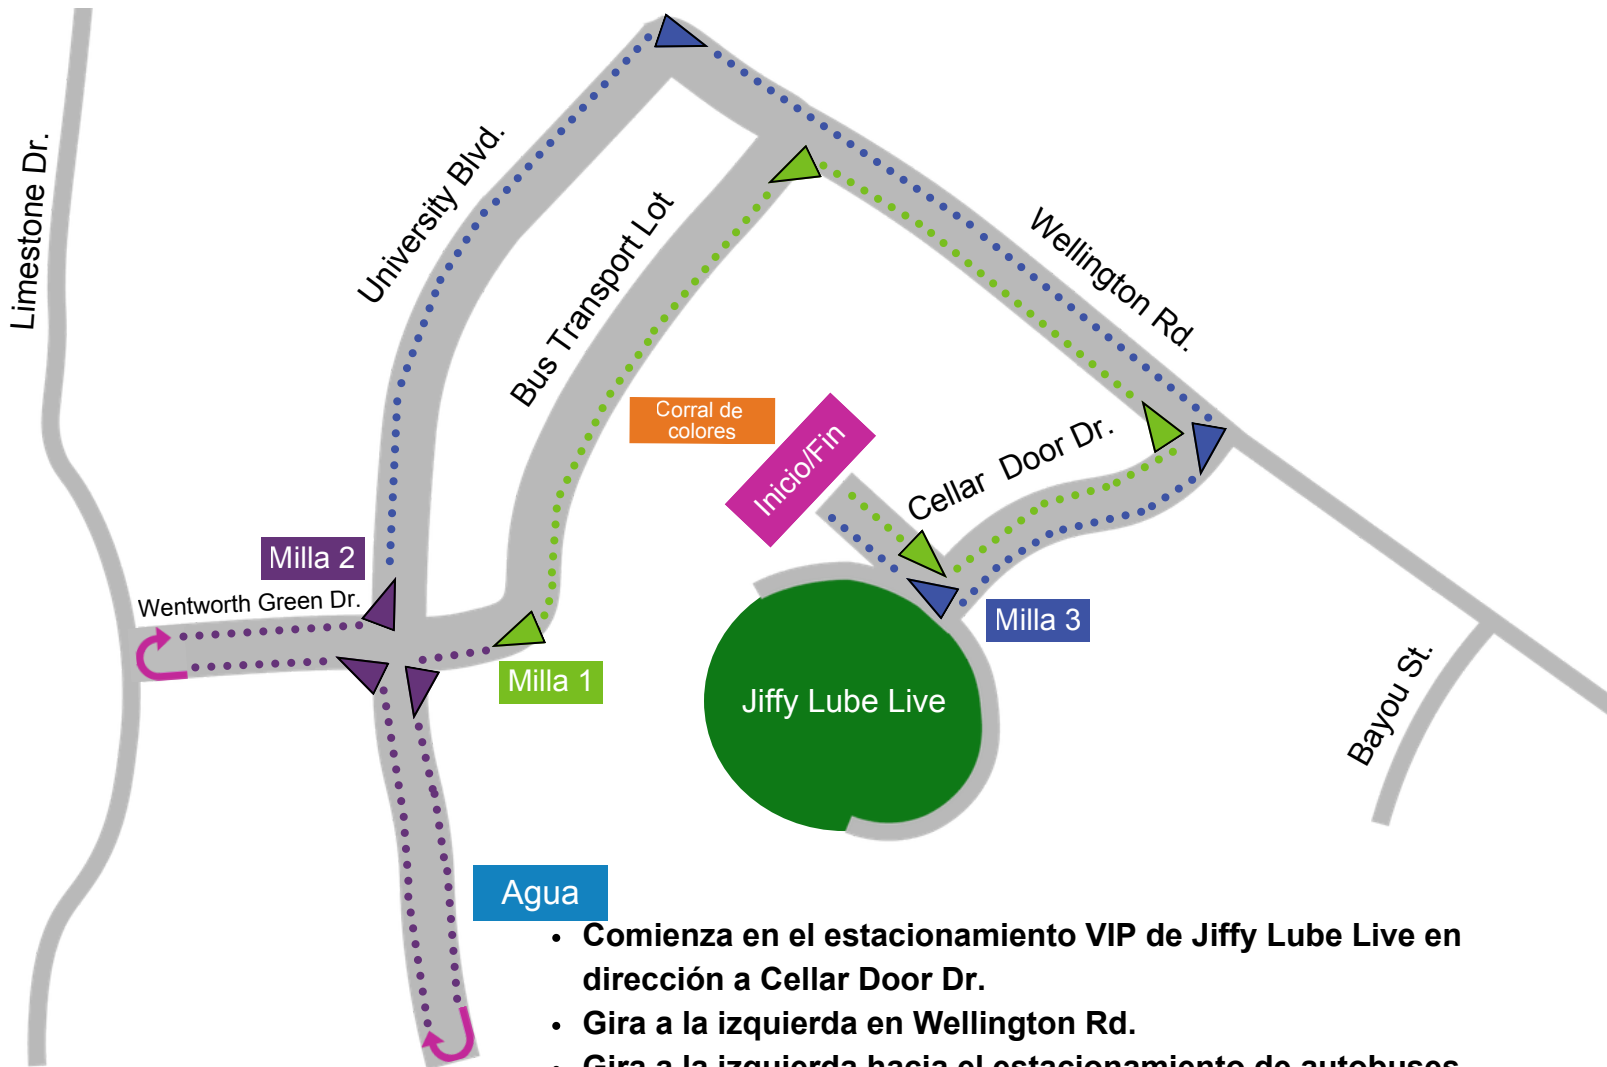

Jiffy Lube Live Mapa del curso

- Comienza en el estacionamiento VIP de Jiffy Lube Live en dirección a Cellar Door Dr.
- Gira a la izquierda en Wellington Rd.
- Gira a la izquierda hacia el estacionamiento de autobuses.
- Gira a la izquierda en University Blvd.
- Da la vuelta al final de University Blvd.
- Gira a la izquierda en Wentworth Green Dr.
- Da la vuelta en Wentworth Green Dr.
- Gira a la izquierda en University Blvd.
- Gira a la derecha en Wellington Rd.
- Gira a la derecha en Cellar Door Dr. para regresar a la línea de salida/llegada en el estacionamiento VIP.